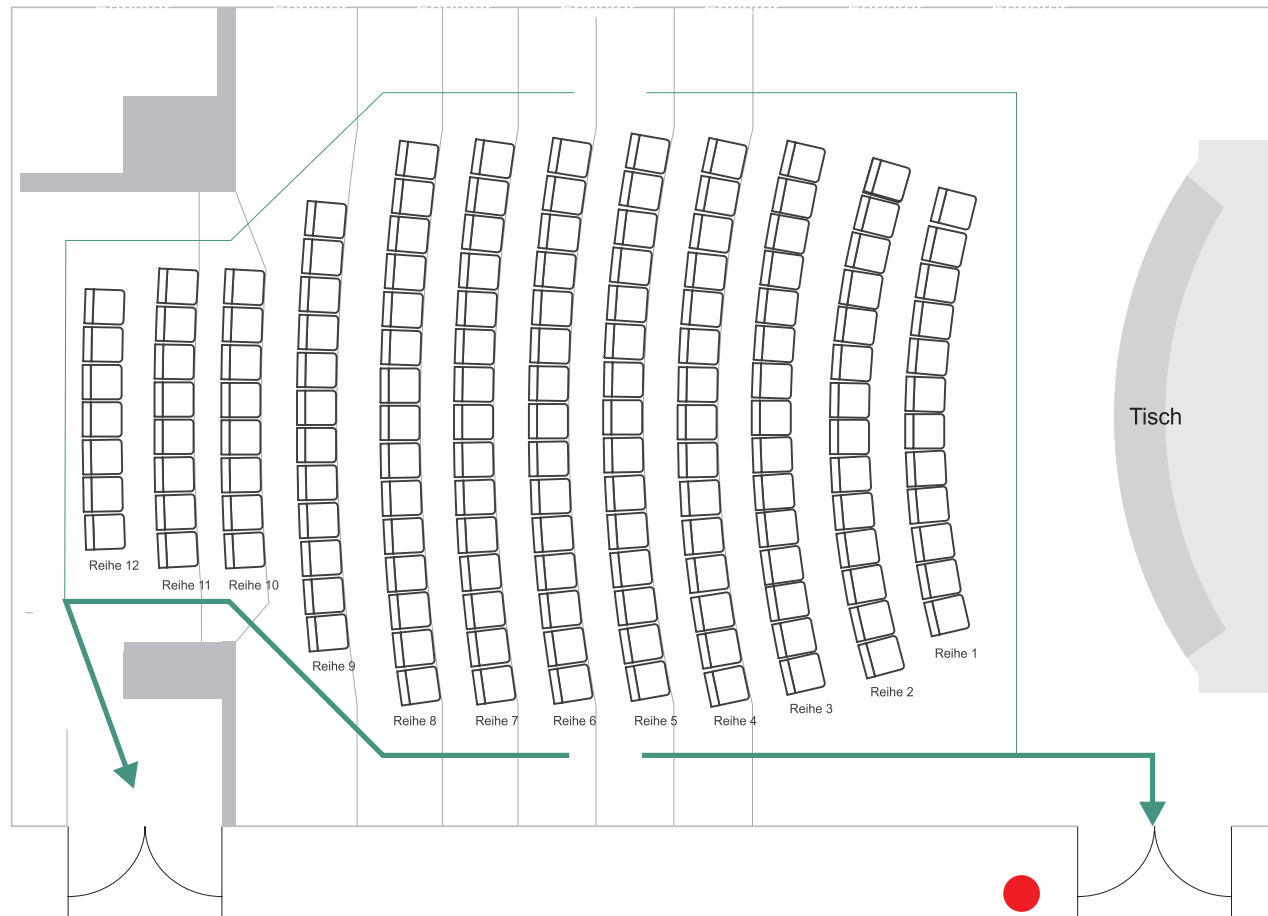

Bestuhlungs- und Rettungswegeplan Aula - Raum 238

151 Sitzplätze.

Die Anordnung der Besucherplätze darf nicht geändert werden.
 Ordnungswidrig handelt, wer die Zahl der genehmigten Besucherplätze
 überschreitet oder die genehmigte Anordnung der Besucherplätze ändert.
 (SoBeVO § 29 (9))

Legende und Notrufnummern			
Absatz	—	Feuerwehr	0 / 112
Fluchtweg	→	Polizei	0 / 110
Stühle	□□		